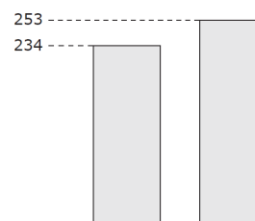

Altezze moduli

Module heights

Tutte le misure sono espresse in cm
All dimensions are in cm